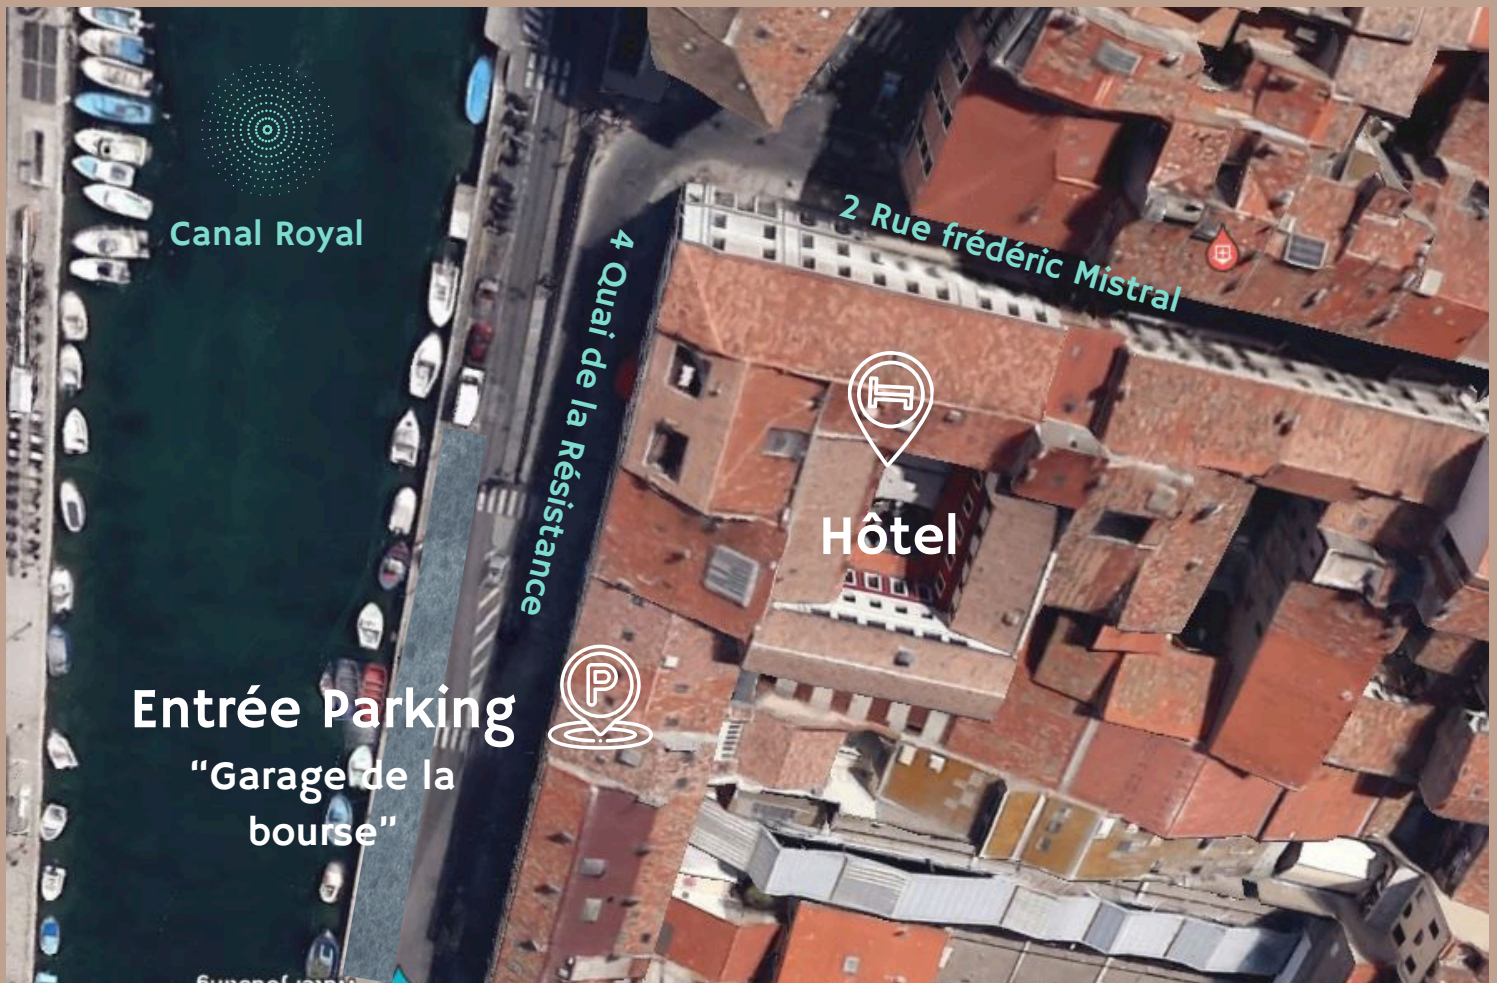

Accès Parking "Garage de la Bourse" 4 Quai de la Résistance, 34200 Sète

Conditions d'accès:

- Jour d'arrivée : à partir de 15h
- Jour du départ : jusqu'à 12h

↕ Hauteur maximale : 1.90 m.

🔔 Sonnez à l'interphone une fois devant le portail.

Comment vous garer ?

🚗 Stationnez votre véhicule au Niveau 2 en priorité sinon au Niveau I

Accédez directement à l'hôtel depuis le Parking