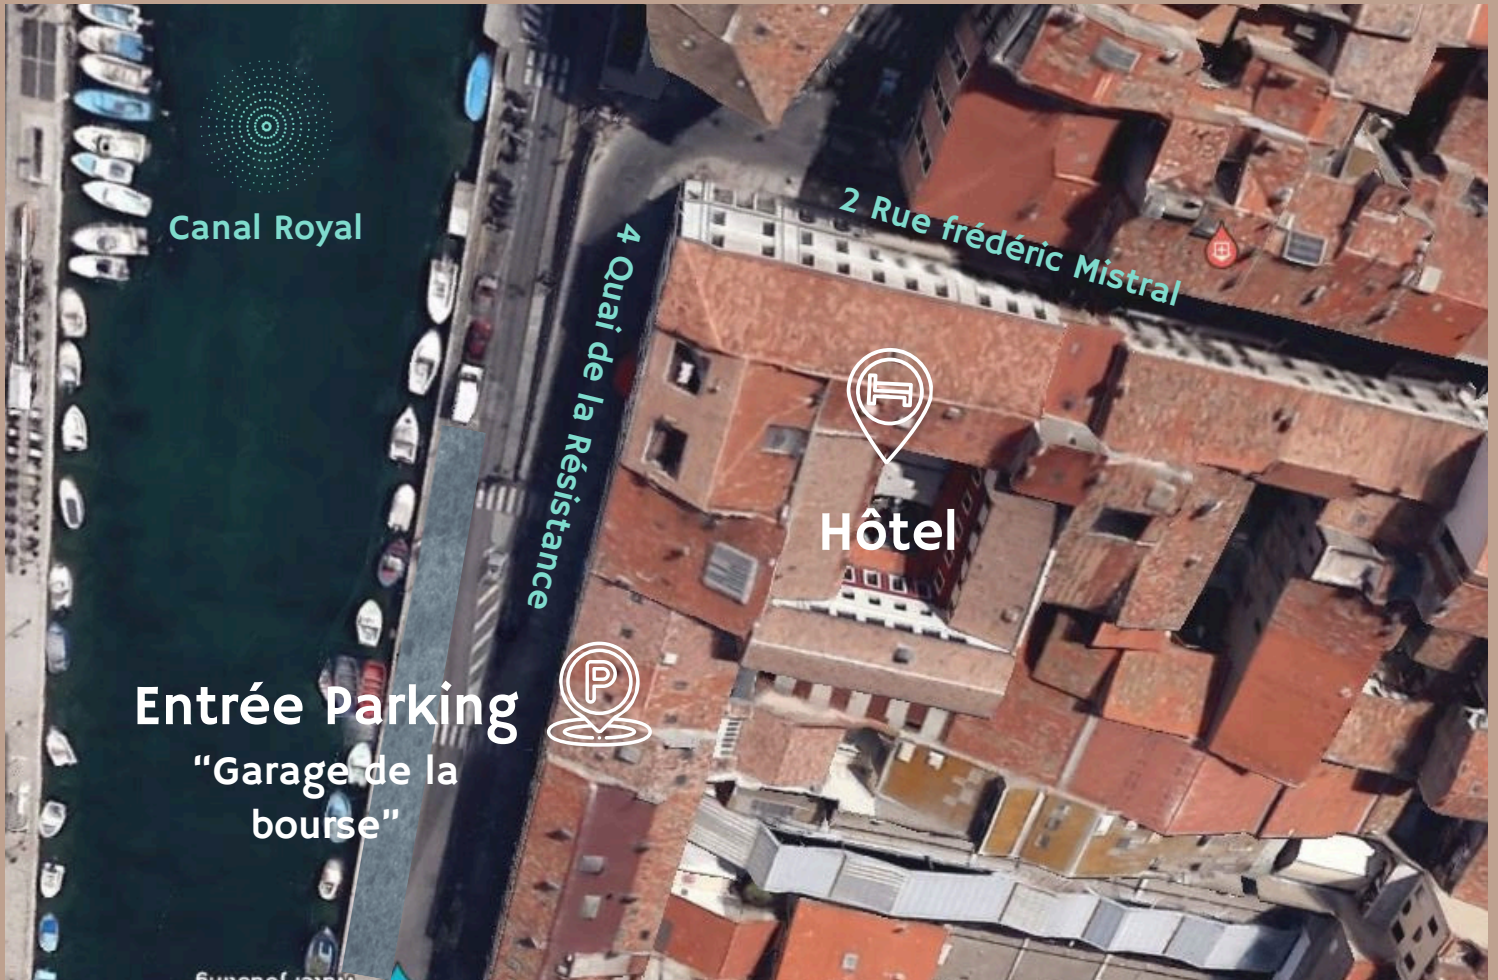

Accès Parking "Garage de la Bourse" 4 Quai de la Résistance, 34200 Sète

Conditions d'accès :

- Jour d'arrivée : à partir de 15h
- Jour du départ : jusqu'à 12h

Hauteur maximale : 1.90 m.

Contactez la réception au 04 67 18 00 18 une fois devant le portail, nous vous ouvrons.

Comment vous garer ?

Stationnez votre véhicule au Niveau 2 en priorité, sinon au Niveau 1.

Accédez directement à la réception de l'hôtel depuis le Parking.